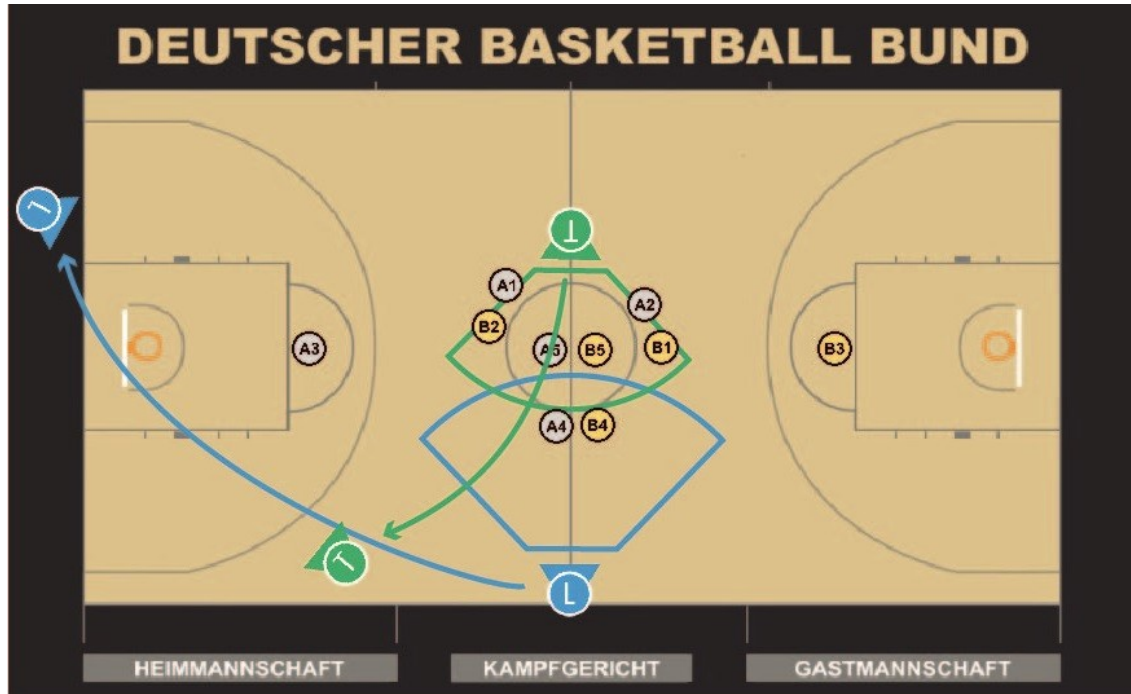

Update 2PO Mechanics

Bewegung nach Sprungball

Links vom KG