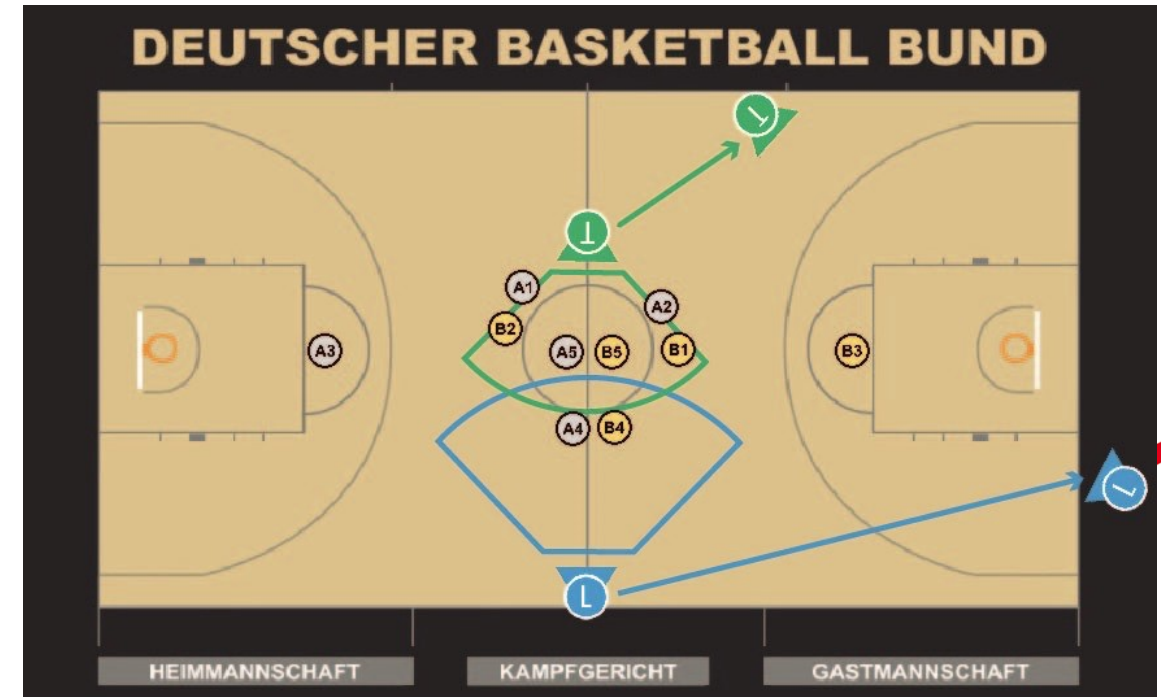

Rechts vom KG